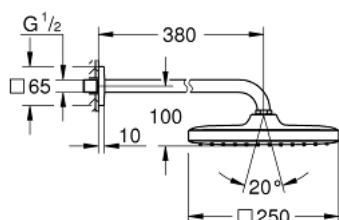

## 26 687 000 TEMPESTA 250 CUBE SET DE DUȘ FIX 380 MM, 1 PULVERIZARE

### DESCRIEREA PRODUSULUI

- compus din:
- head shower Tempesta 250 Cube (26 685)
- 1 tip de jet:
- pulverizare de tip Rain
- head shower with white rear cover
- shower arm 380 mm
- cu ornament pătrat
- limitator de debit GROHE EcoJoy la 9.5 l/min
- pulverizare perfectă cu tehnologia GROHE DreamSpray
- suprafață cromată GROHE StarLight
- sistem anti-calcar SpeedClean
- Inner WaterGuide pentru o durabilitate crescută în utilizare
- compatibil cu boilere
- professional edition

26 687 000 **TEMPESTA 250 CUBE SET DE DUȘ FIX 380 MM, 1 PULVERIZARE**

**PIESE DE SCHIMB**

- 1: Fibră de etanșare cu diametrul de  $\varnothing 18,5 \times \varnothing 12 \times 2$  (Order-nr. 0138900M)
- 2: Filtru impurități (Order-nr. 48007000)
- 3: Șild (Order-nr. 48118000)