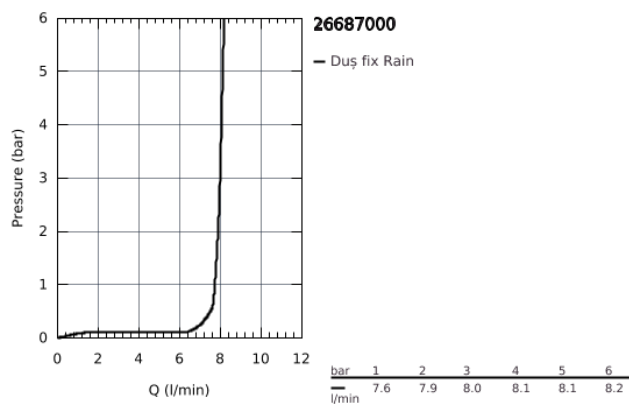

## 26 687 000 TEMPESTA 250 CUBE SET DE DUȘ FIX 380 MM, 1 PULVERIZARE

### DESCRIEREA PRODUSULUI

- compus din:
- head shower Tempesta 250 Cube (26 685)
- 1 tip de jet:
- pulverizare de tip Rain
- head shower with white rear cover
- shower arm 380 mm
- cu ornament pătrat
- limitator de debit GROHE EcoJoy la 9.5 l/min
- pulverizare perfectă cu tehnologia GROHE DreamSpray
- suprafață cromată GROHE StarLight
- sistem anti-calcar SpeedClean
- Inner WaterGuide pentru o durabilitate crescută în utilizare
- compatibil cu boilere
- professional edition

26 687 000 **TEMPESTA 250 CUBE SET DE DUȘ FIX 380 MM, 1 PULVERIZARE**

**PIESE DE SCHIMB**

- 1: Fibră de etanșare cu diametrul de  $\varnothing 18,5 \times \varnothing 12 \times 2$  (Order-nr. 0138900M)
- 2: Filtru impurități (Order-nr. 48007000)
- 3: Șild (Order-nr. 48118000)